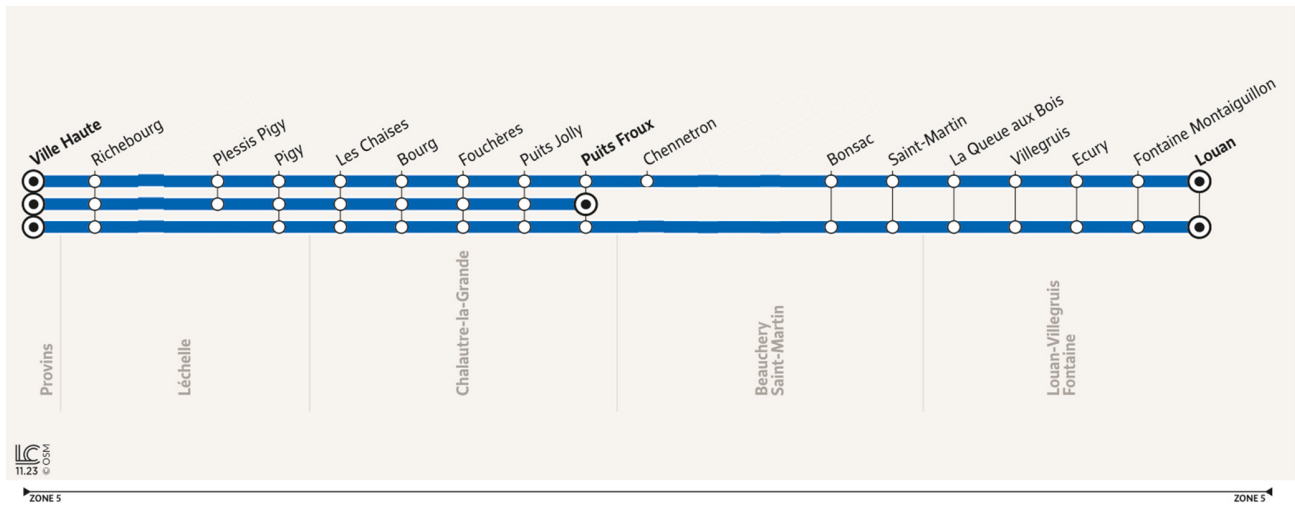

# 3255

→ LOUAN-VILLEGRIIS-FONTAINE Louan  
→ PROVINS Ville Haute

Horaires valables du 05 Janvier 2026 au 30 Août 2026 - Ne circule pas les jours fériés.

		Du lundi au vendredi	
		SC	SC
Période de fonctionnement			
Jours de fonctionnement		LàV	LàV
LOUAN-VILLEGRIIS-FONTAINE	Fontaine Montaiguillon	6:50	
	Louan	6:55	
	Ecury	6:57	
	Villegriis	6:59	
	La Queue aux Bois	7:01	
BEAUCHERY-SAINTE-MARTIN	Saint Martin	7:07	
	Bonsac	7:10	
CHALAUTRE-LA-GRANDE	Puits Froux	6:40	I
	Puits Jolly	6:42	I
	Fouchères	6:46	I
	Bourg	6:52	I
	Les Chaises	6:56	I
LECHELLE	Pigy	7:00	I
	Plessis Pigy	7:03	I
	Rue de la Gare	I	7:14
	Richebourg	I	7:17
PROVINS	Ville Haute Quai 3	7:25	7:31

		Du lundi au vendredi			
		SC	SC	SC	SC
Période de fonctionnement					
Jours de fonctionnement		Me	Me	LMJV	LàV
PROVINS	Ville Haute Quai 3	13:00	17:20	17:30	18:00
LECHELLE	Richebourg	13:13	17:35	17:41	18:13
	Plessis Pigy	13:20	17:43	17:47	18:21
	Pigy	13:23	17:46	17:49	18:25
CHALAUTRE-LA-GRANDE	Les Chaises	13:29	17:50	17:54	18:31
	Bourg	13:32	17:58	18:00	18:34
	Fouchères	13:35	18:03	18:02	18:37
	Puits Jolly	13:41	18:05	18:04	18:39
BEAUCHERY-SAINTE-MARTIN	Puits Froux	13:44	18:07	18:06	18:43
	Chenetron	13:48	18:11		18:47
	Bonsac	13:51	18:14		18:50
LOUAN-VILLEGRIIS-FONTAINE	Saint Martin	13:53	18:16		18:52
	La Queue aux Bois	13:58	18:21		18:54
	Villegriis	13:59	18:23		18:56
LOUAN-VILLEGRIIS-FONTAINE	Ecury	14:00	18:25		18:58
	Fontaine Montaiguillon	14:05	18:29		19:02
	Louan	14:09	18:32		19:05

**PÉRIODE DE FONCTIONNEMENT :** (SC) Circule uniquement en Période Scolaire.  
**JOURS DE FONCTIONNEMENT :** (LàV) Lundi au Vendredi. (LMJV) Lundi, Mardi, Jeudi, Vendredi. (Me) Mercredi.

Mise à jour : 02/12/2025